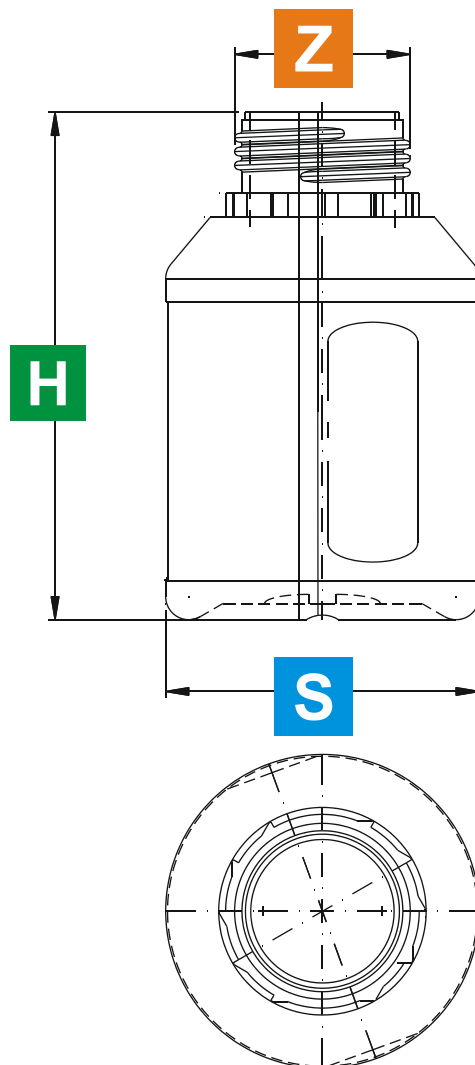

Butelka B-0,25B

Tabela wymiarów:

Pojemność:	Waga:	S	H	Z
0,25 L	19g/25g	Ø72 +/-1	111,8 +/-2	Ø38M

Informacje dodatkowe:

Butelka posiada wymienną wstawkę pozwalającą na produkcję opakowań bez znaku lub ze znakiem dotyku.