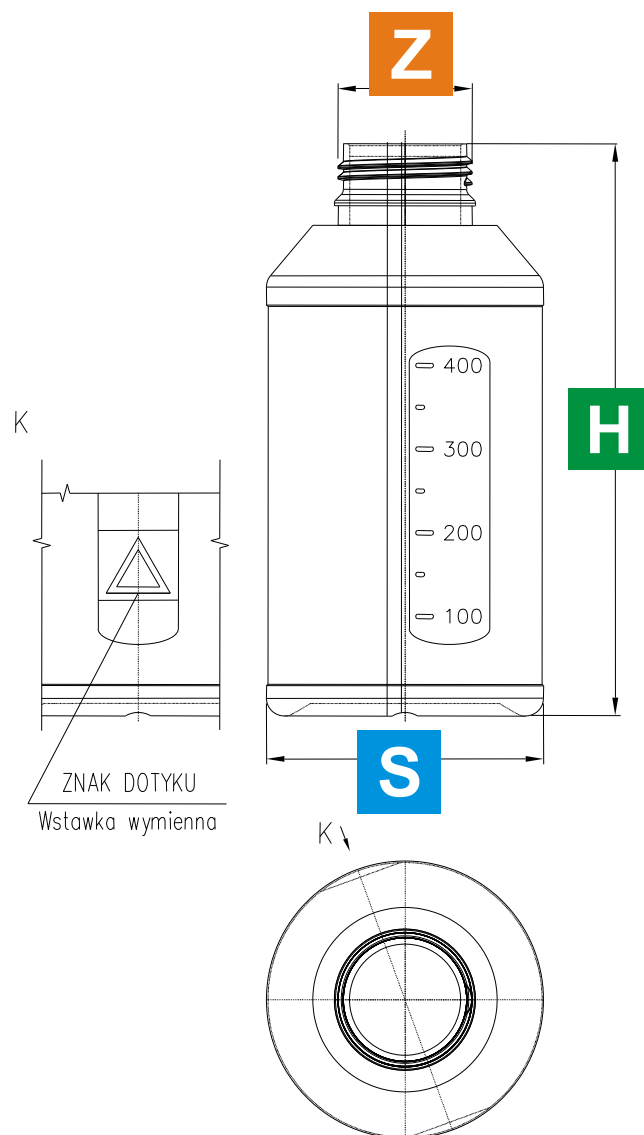

## Butelka B-0.5

### Tabela wymiarów:

Pojemność:	Waga:	S	H	Z
0.5 L	47g/55g	Ø77.6+/-1	161+/-2	Ø38C Lub SK 38/23 Bericap