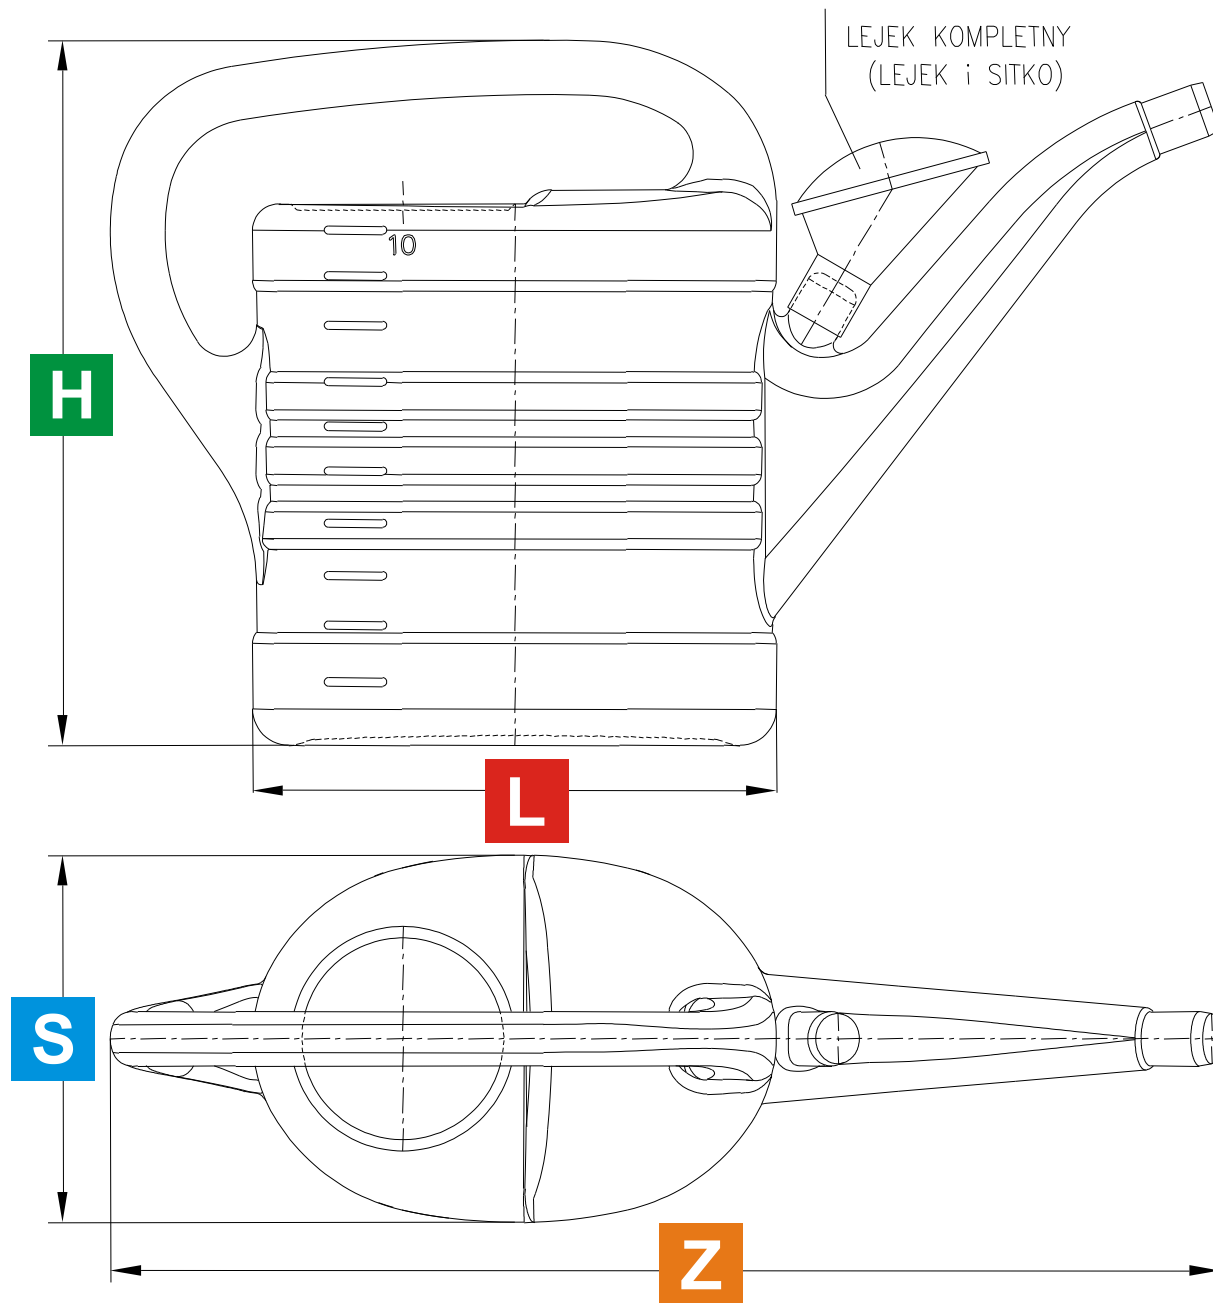

Konewka P10

Tabela wymiarów:

Pojemność:	Waga:	L	S	H	Z
10 L	380 ±10g	260 +2/-2	182 +2/-2	349 +2/-2	550.5-10

Informacje dodatkowe:

Konewka z lejkiem i sitkiem

Data modyfikacji: 30.09.2019