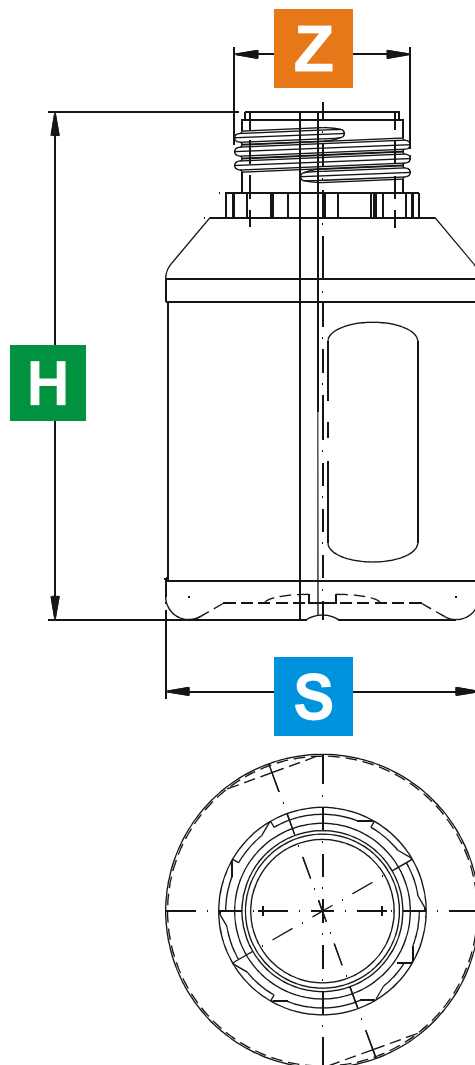

Butelka B-0,25

Tabela wymiarów:

Pojemność:	Waga:	S	H	Z
0,25 L	19g/25g	Ø72 +/-1	111,8 +/-2	Ø38M

Informacje dodatkowe:

Butelka posiada wymienną wstawkę pozwalającą na produkcję opakowań bez znaku lub ze znakiem dotyku.